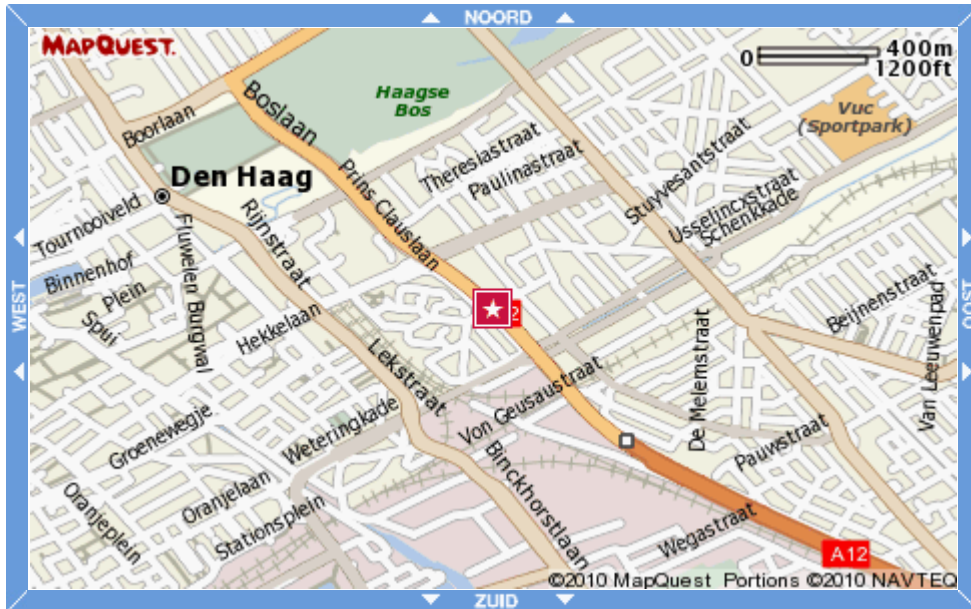

# Routebeschrijving Bogin

Bogin  
Jan Pieterszoon Coenstraat 7  
2595 WP Den Haag  
Nederland

Met de auto:

- Het centrum bevindt zich boven de Utrechtse Baan.  
VANUIT AMSTERDAM (A4), UTRECHT (A12) EN ROTTERDAM (A13)
- Via Prins Claus Plein, volg de richting Den Haag.
- U bent nu op de Utrechtse Baan (A12).
- Neem afslag 3 Den Haag Bezuidenhout-Mariahoeve
- Sla rechtsaf bij de verkeerslichten. U bent nu op de Schenkkade
- Sla bij het eerste verkeerslicht linksaf naar de Prinses Beatrixlaan
- Ga bij de verkeerslichten rechtdoor, neem daarna (na het kruispunt) de eerste weg links.
- Er is parkeerruimte in het gebouw.

Via openbaar vervoer:

VANAF DEN HAAG CENTRAAL STATION

- U kunt de volgende bussen nemen:
- De halte die zich het dichtst bij Jan Pietersz. Coenstraat bevindt is Prinses Marijkestraat.
- Van de halte Prinses Marijkestraat naar het Equinox-gebouw is het twee minuten lopen.
- Buslijn 22 naar Leidschendam
- Buslijn 45 naar Leiden
- Buslijn 131 naar Pijnacker
- Randstad Rail naar Zoetermeer (eerste halte na CS – halte Beatrixkwartier)